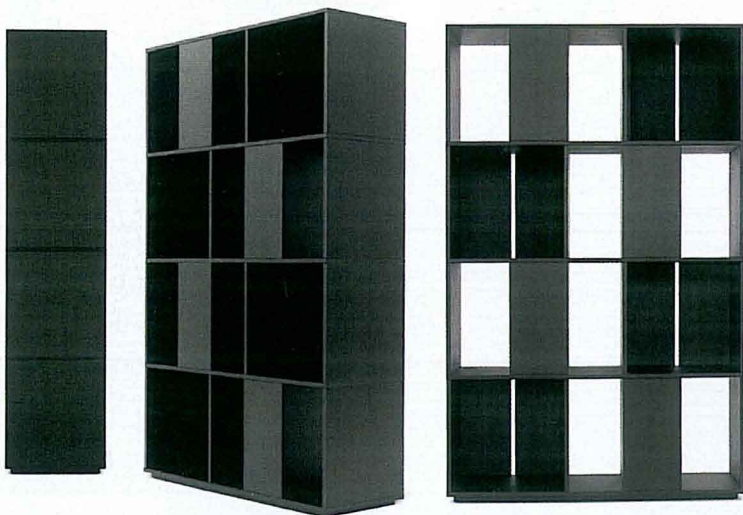

BAÑERA ELÍPTICA EN COLOR

La bañera Jolie, de la firma Regia, se realiza en resina de poliéster, resina acrílica y con aditivos que le dan color y la hacen más transparente. Su forma elíptica es totalmente ergonómica y funcional, ya que está fabricada con métodos artesanales utilizando un único molde y una sola colada. Es una pieza resistente a la rotura, al calor y a las variaciones térmicas, y está disponible en rojo, verde manzana, ámbar, azul y tecnoglass blanco. Un producto ideado por Bruna Rapisarda que se complementa con grifería, en versión de suelo y de encastre.

AL

Marco Zito es el autor de la mesa Al, un diseño realizado con sobre en vidrio teñido o mdf lacado. Su sencilla estructura se realiza en aluminio. Casamania ofrece esta pieza en varias medidas.

915

La librería 915 de **Kristalia** permite cambiar su tamaño, configuración y posición. Este sistema se basa en una serie de superficies horizontales conectadas mediante elementos verticales simples o en forma de L, ensamblados con clavijas de material plástico. Los estantes son de madera lacada con barnizado texturizado resistente al rayado, en blanco o negro.

DISPLAY

El mueble para televisión LCD Display es un diseño de Edi & Paolo Ciani. Su base central está formada por una estructura elíptica y por una columna para los cables, ambas cromadas. La columna soporta dos elementos de vidrio, uno para sujetar la televisión por la parte trasera y otro, de forma elíptica, para el lector de DVD. **Calligaris** lo ofrece en color neutro, en negro, blanco y rojo.