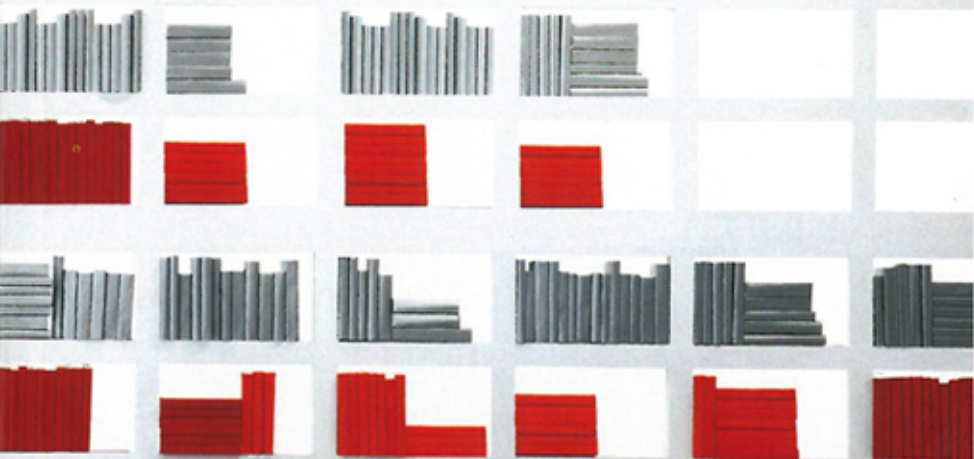

MINIMALISMO E COLORE

Aitana Lleonart

logos

I colori pastello, ovvero, quelli che sono stati sfumati con l'aggiunta del bianco, suggeriscono soavità e delicatezza, e sono indicati per realizzare ambienti tranquilli.

Koon

Posacenere-cestino per la carta straccia in polietilene, disegnato da Karim Rashid
Grigio, blu, verde, rosa, nero e altri colori

Cassina

Via Busnelli, 1
20036 Meda, (MI), Italia
T: +39 362 3721
info@cassina.it
www.cassina.it

Table allungabile disegnato da Paolo Cattelan
Vetro incolore o tinto e gambe di metallo o foderate di pelle